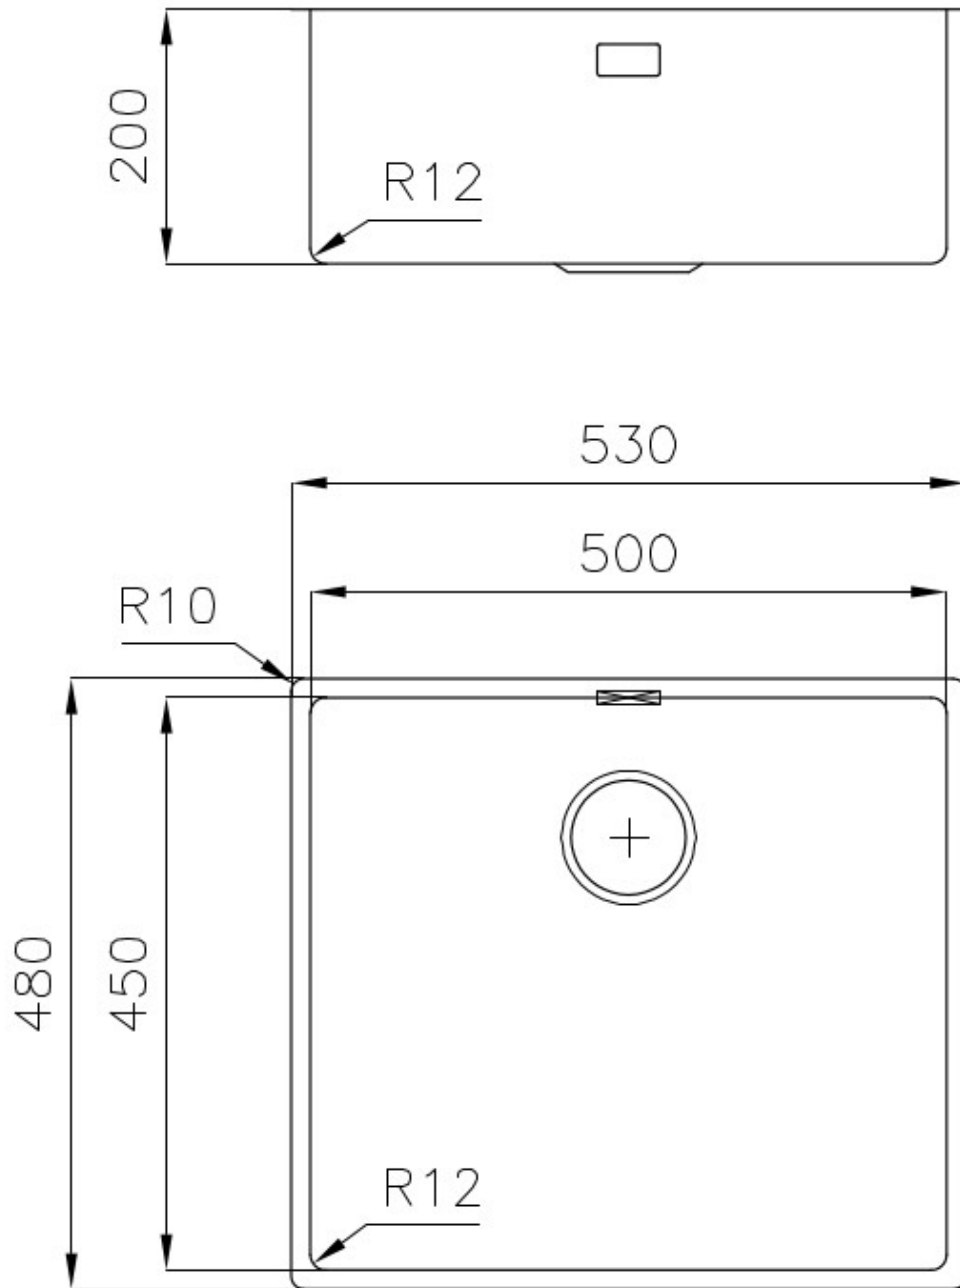

PILETTA 3,5" BASKET

Lo scarico è dotato di piletta grande 3,5", con il pratico tappo a cestello che impedisce il defluire nello scarico di parti solide.

TROPPO PIENO PERIMETRALE

Il troppo/pieno è una sicurezza sempre presente sui lavelli Foster che impedisce il traboccare dell'acqua dalla vasca in caso di dimenticanze. La soluzione a scarico perimetrale migliora l'estetica grazie alla forma squadrata ed essenziale.

DETTAGLI

Bordo Installazione

Sottotop

Texture

Spazzolato

Materiale Acciaio inox AISI 304

Base 60 cm

Dimensioni 530x480 mm

Dotazioni standard Ganci di fissaggio, guarnizione, piletta, troppo-pieno e sifone, Imballo in scatola

Fori Mixer Nessun foro di serie

Foro incasso Vedi scheda tecnica

Gocciolatoio No

Larghezza 53 cm

Misura vasca 500x450 mm

Numero vasche 1 vasca

Piletta Piletta 3,5"

DATI TECNICI

ACCESSORI OPZIONALI

Cestello bianco
8612 100

Cestello inox
8612 000

**Kit grattugia con supporto per
anello e vassoio di raccolta alimenti**
8159 101
* solo in abbinamento con l'accessorio
8100 627